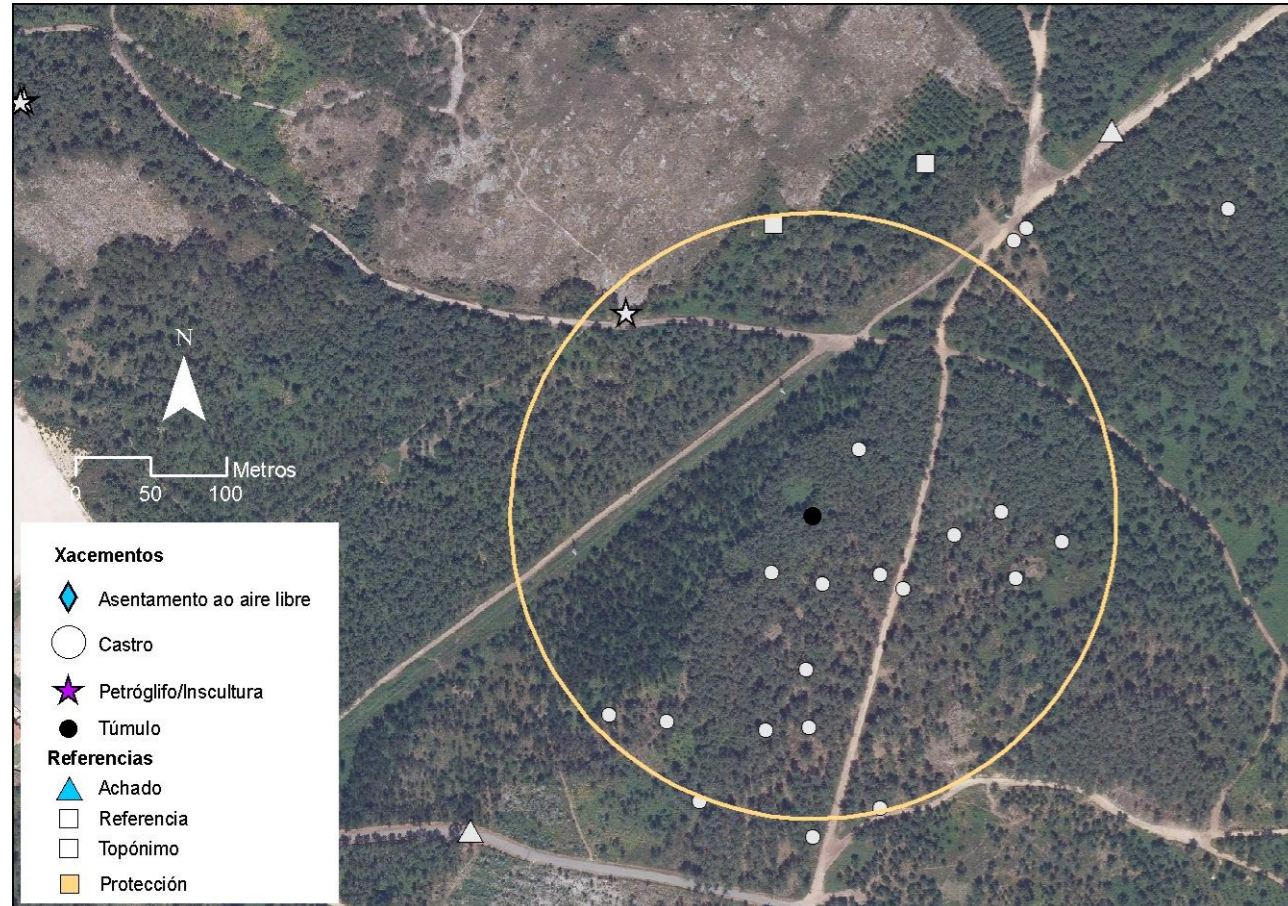

ENTORNO ARQUEOLÓGICO DE MONTE PENIDE - REDONDELA - PONTEVEDRA

PNOA cedido por © Instituto Geográfico Nacional de España

DATOS DE IDENTIFICACIÓN

Código GA: GA36045034

DENOMINACIÓN:

Mámoa de Chan da Cruz 5

UTM29 ETRS89:

530001

4679472

WGS84:

-8.636227256

42.26688007

TIPOLOXÍA DE ELEMENTO

TIPOLOGÍA:

Túmulo/Mamoa

DESCRIPCIÓN E ESTADO DE CONSERVACIÓN

CONSERVACIÓN:

Regular

Medidas do túmulo: 16.50 m. (eixe N-S); 16.50 m. (L-O); 1.40 m. de altura (polo lado SO).

Túmulo moi cuberto de vexetación de monte baixo (feito, toxo) e piñeiros que impide concretar as súas medidas reais. Semella ter unha depresión central non moi fonda pero imposible de delimitar polo motivo anteriormente citado.